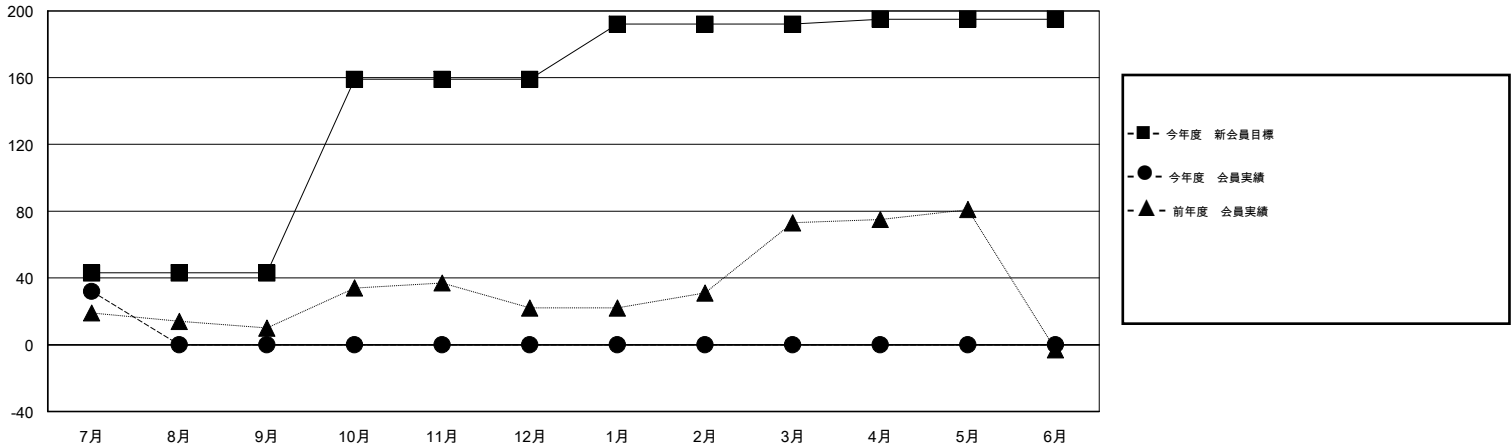

MONTHLY MEMBERSHIP PROGRESS REPORT

District 332 B

Results as of: 7/31/2016

GMT: Masayuki Kaneko

地域 JAPAN

GMT会則地域 5-Jap

クラブ					名				
結果: 2016-2017					結果: 2016-2017				
四半期	新クラブ目標	新クラブ	解散クラブ	純増/減	四半期	新会員目標	チャーターメン バー/新会員	退会者	純増/減
7月/8月/9月	0	0	0	0	7月/8月/9月	43	42	10	32
10月/11月/12月	1	0	0	0	10月/11月/12月	116	0	0	0
1月/2月/3月	0	0	0	0	1月/2月/3月	33	0	0	0
4月/5月/6月	0	0	0	0	4月/5月/6月	3	0	0	0

新クラブ目標及び実績累計

会員目標及び実績累計

解散クラブ: 0	21 CLUBS OF 53 一名以上の新会員を登録	男女別
退会者		男性 1,611 (65.76%)
物故会員 0		女性 839 (34.24%)
クラブ解散 0	健康診断データはこちら	家族会員 1,542
その他 10		世帯主 680
合計 10		世帯主以外 862